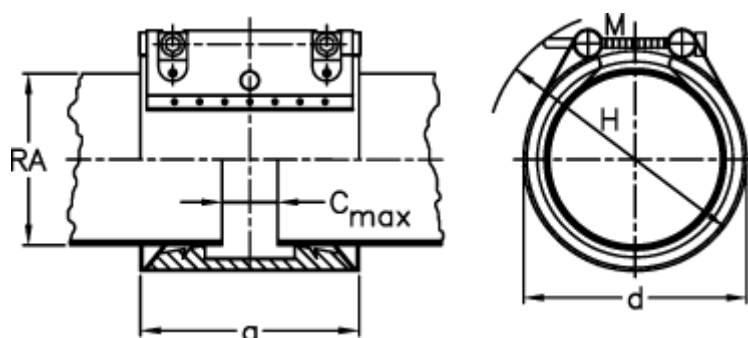

Varenummer: 025828600048  
Beskrivelse: Norma Connect Kobling  
FLEX E W5 Ø=48,3 NBR, 16 bar

## Mål

a	= 62.4
C max med båndindlæg	= 8
d	= 70
H	= 90
M (Skrue)	= M8
Nominelt tryk (bar)	= 16.0
RA	= 48.3
RA min-RA max	= 45,5 - 48,8

Vægt pr stk. = 0.6